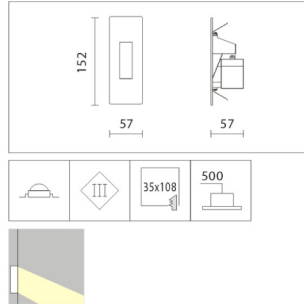

## WALL LUMINAIRES

1Z-505