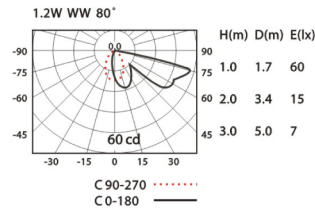

### Photometric Data

LED:	OSRAM LED(LEDx1)
Colour temperature:	warm white / natural white cool / white / red green / blue / brown
CRI:	neutral white 80+ warm white 80+ cool white 80+
Beam angle:	80°

12LD-503

### Photometric Data

LED:	OSRAM LED(LEDx1)
Colour temperature:	warm white / natural white cool / white / red green / blue / brown
CRI:	neutral white 80+ warm white 80+ cool white 80+
Beam angle:	85°