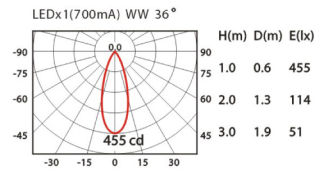

### Photometric Data

LED:	OSRAM LED(LEDx1)
Colour temperature:	neutral white 4000-4500 K warm white 2700-3200 K cool white 6000-6500 K
CRI:	neutral white 80+ warm white 80+ cool white 80+
Beam angle:	100°

### Photometric Data

LED:	OSRAM LED(LEDx1)
Colour temperature:	neutral white 4000-4500 K warm white 2700-3200 K cool white 6000-6500 K
CRI:	neutral white 80+ warm white 80+ cool white 80+
Beam angle:	12° 24° 36°