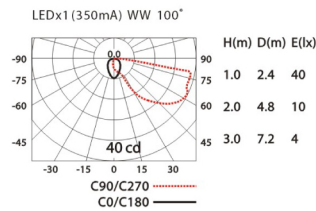

### Photometric Data

LED:	OSRAM LED(LEDx1)
Colour temperature:	warm white / natural white cool / white / red green / blue / brown
CRI:	neutral white 80+ warm white 80+ cool white 80+
Beam angle:	85°

### Photometric Data

LED:	OSRAM LED(LEDx1)
Colour temperature:	warm white / natural white cool / white / red green / blue / brown
CRI:	neutral white 80+ warm white 80+ cool white 80+
Beam angle:	80°

1Z-504

### Photometric Data

LED:	OSRAM LED(LEDx1)
Colour temperature:	neutral white 4000-4500 K warm white 2700-3200 K cool white 6000-6500 K
CRI:	neutral white 80+ warm white 80+ cool white 80+
Beam angle:	100°