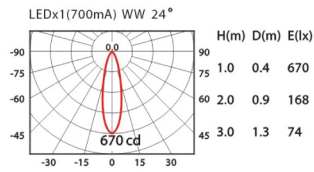

Photometric Data

LED:	OSRAM LED(LEDx1)
Colour temperature:	neutral white 4000-4500 K warm white 2700-3200 K cool white 6000-6500 K
CRI:	neutral white 80+ warm white 80+ cool white 80+
Beam angle:	12° 24° 36°

1B-511R