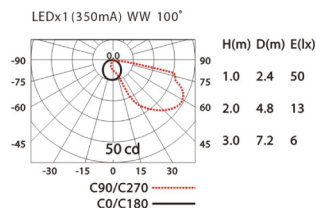

Photometric Data

LED:	OSRAM LED(LEDx1)
Colour temperature:	neutral white 4000-4500 K warm white 2700-3200 K cool white 6000-6500 K
CRI:	neutral white 80+ warm white 80+ cool white 80+
Beam angle:	100°