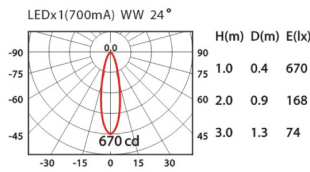

Photometric Data

LED:	OSRAM LED(LEDx1)
Colour temperature:	neutral white 4000-4500 K warm white 2700-3200 K cool white 6000-6500 K
CRI:	neutral white 80+ warm white 80+ cool white 80+
Beam angle:	12° 24° 36°

1T-D42