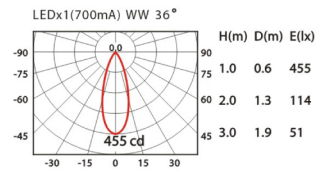

Photometric Data

LED:	OSRAM LED(LEDx1)
Colour temperature:	neutral white 4000-4500 K warm white 2700-3200 K cool white 6000-6500 K
CRI:	neutral white 80+ warm white 80+ cool white 80+
Beam angle:	12° 24° 36°

1T-D42