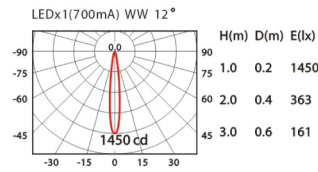

### Photometric Data

LED:	OSRAM LED(LEDx1)
Colour temperature:	neutral white 4000-4500 K warm white 2700-3200 K cool white 6000-6500 K
CRI:	neutral white 80+ warm white 80+ cool white 80+
Beam angle:	100°

### Photometric Data

LED:	OSRAM LED(LEDx1)
Colour temperature:	neutral white 4000-4500 K warm white 2700-3200 K cool white 6000-6500 K
CRI:	neutral white 80+ warm white 80+ cool white 80+
Beam angle:	12° 24° 36°