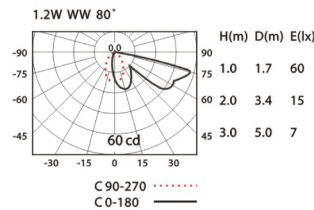

### Photometric Data

LED:	OSRAM LED(LEDx1)
Colour temperature:	warm white / natural white cool / white / red green / blue / brown
CRI:	neutral white 80+ warm white 80+ cool white 80+
Beam angle:	80°

12LD-503

### Photometric Data

LED:	OSRAM LED(LEDx1)
Colour temperature:	warm white / natural white cool / white / red green / blue / brown
CRI:	neutral white 80+ warm white 80+ cool white 80+
Beam angle:	85°

### Photometric Data

LED:	OSRAM LED(LEDx1)
Colour temperature:	warm white / natural white cool / white / red green / blue / brown
CRI:	neutral white 80+ warm white 80+ cool white 80+
Beam angle:	80°

1Z-504