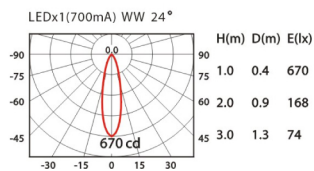

Photometric Data

LED:	OSRAM LED(LEDx1)
Colour temperature:	neutral white 4000-4500 K warm white 2700-3200 K cool white 6000-6500 K
CRI:	neutral white 80+ warm white 80+ cool white 80+
Beam angle:	12° 24° 36°