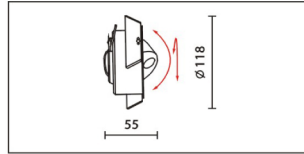

WALL LUMINAIRES

1Z-511R