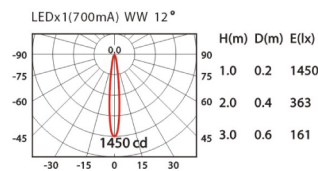

Photometric Data

LED:	OSRAM LED(LEDx1)
Colour temperature:	neutral white 4000-4500 K warm white 2700-3200 K cool white 6000-6500 K
CRI:	neutral white 80+ warm white 80+ cool white 80+
Beam angle:	12° 24° 36°