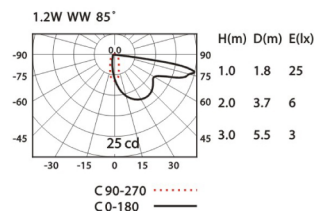

### Photometric Data

LED:	OSRAM LED(LEDx1)
Colour temperature:	warm white / natural white cool / white / red green / blue / brown
CRI:	neutral white 80+ warm white 80+ cool white 80+
Beam angle:	80°

12LD-503

### Photometric Data

LED:	OSRAM LED(LEDx1)
Colour temperature:	warm white / natural white cool / white / red green / blue / brown
CRI:	neutral white 80+ warm white 80+ cool white 80+
Beam angle:	85°