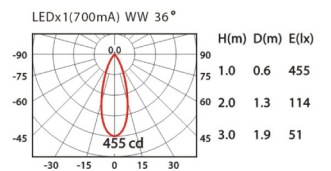

Photometric Data

LED:	OSRAM LED(LEDx1)
Colour temperature:	neutral white 4000-4500 K warm white 2700-3200 K cool white 6000-6500 K
CRI:	neutral white 80+ warm white 80+ cool white 80+
Beam angle:	12° 24° 36°