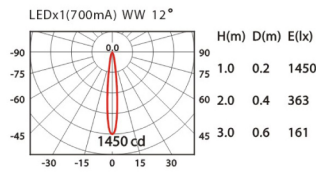

### Photometric Data

LED:	OSRAM LED(LEDx1)
Colour temperature:	neutral white 4000-4500 K warm white 2700-3200 K cool white 6000-6500 K
CRI:	neutral white 80+ warm white 80+ cool white 80+
Beam angle:	12° 24° 36°