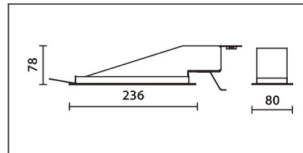

Photometric Data

LED:	OSRAM LED(LEDx1)
Colour temperature:	warm white / natural white cool / white / red green / blue / brown
CRI:	neutral white 80+ warm white 80+ cool white 80+
Beam angle:	80°

12LD-503