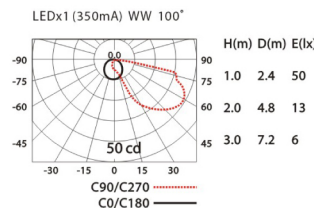

### Photometric Data

LED:	OSRAM LED(LEDx1)
Colour temperature:	warm white / natural white cool / white / red green / blue / brown
CRI:	neutral white 80+ warm white 80+ cool white 80+
Beam angle:	80°

12LD-503

### Photometric Data

LED:	OSRAM LED(LEDx1)
Colour temperature:	warm white / natural white cool / white / red green / blue / brown
CRI:	neutral white 80+ warm white 80+ cool white 80+
Beam angle:	85°

### Photometric Data

LED:	OSRAM LED(LEDx1)
Colour temperature:	warm white / natural white cool / white / red green / blue / brown
CRI:	neutral white 80+ warm white 80+ cool white 80+
Beam angle:	80°

1Z-504

### Photometric Data

LED:	OSRAM LED(LEDx1)
Colour temperature:	neutral white 4000-4500 K warm white 2700-3200 K cool white 6000-6500 K
CRI:	neutral white 80+ warm white 80+ cool white 80+
Beam angle:	100°