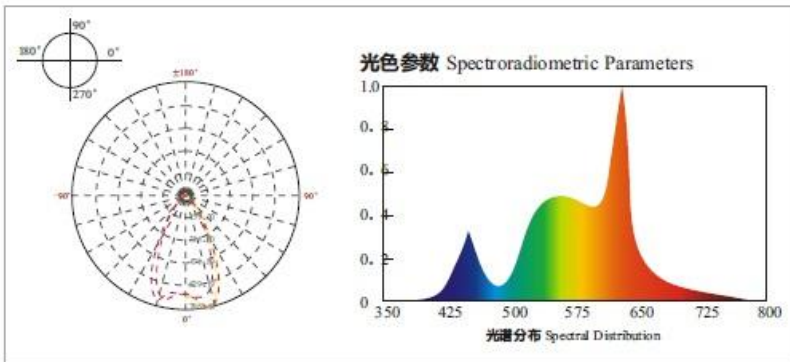

PHOTOMETRIC PARAMETER 实测光参数分布图

SIZE 尺寸