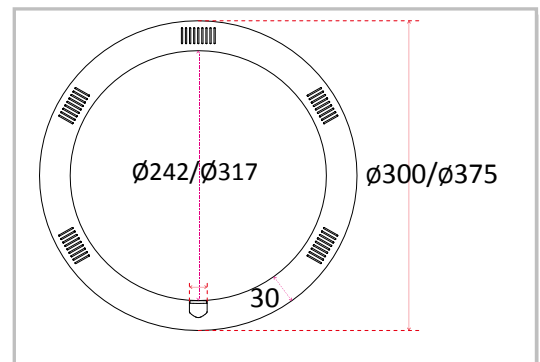

Aesthetic/High quality /Affordable price/Genuine

Model. 产品型号	Power 功率 [w]	Voltage 电压 AC [v]	Beam Angle 发光角度	Lumen 流明 [lm]	CCT 色温 [K]	CRI 显色指数	Dimmable 调光及类型	Dimensions 灯具尺寸 [mm]	Net Weight 重量 [g]
ECT-18w	18W ± 10%	85 - 265	180°	>1750	3000-6500	80	N	∅300*30	430
ECD-22w	22w ± 10%	85 - 265	180°	>2170	3000-6500	80	N	∅375*30	660

\* WW(Warm white: 2700 - 3500K), DL(Daylight: 5500 - 6500K)

\* Available in clear or frosted cover

## SIZE 尺寸