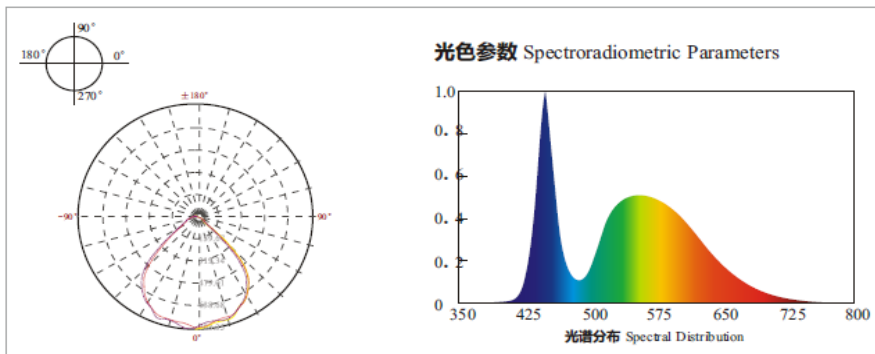

Aesthetic/High quality /Affordable price/Genuine

Model. 产品型号	Power 功率 [w]	Voltage 电压 AC [v]	Beam Angle 发光角度	Lumen 流明 [lm]	CCT 色温 [K]	CRI 显色指数	Dimmable 调光及类型	Dimensions 灯具尺寸 [mm]	Net Weight 重量 [g]
ECT-18w	18W ± 10%	85 - 265	180°	>1750	3000-6500	80	N	∅300*30	430
ECD-22w	22w ± 10%	85 - 265	180°	>2170	3000-6500	80	N	∅375*30	660

\* WW(Warm white: 2700 - 3500K), DL(Daylight: 5500 - 6500K)

\* Available in clear or frosted cover

## PHOTOMETRIC PARAMETER 实测光参数分布图

## SIZE 尺寸