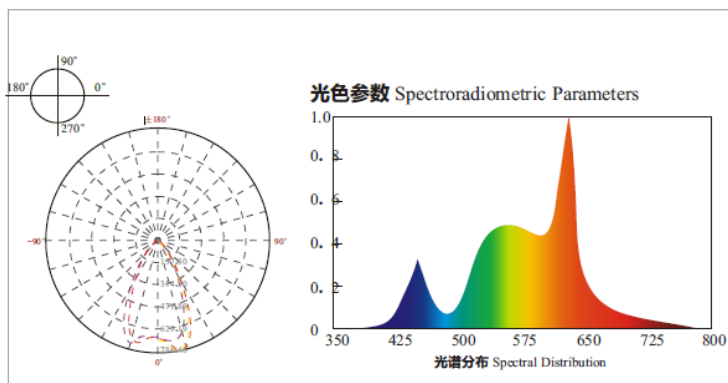

Quality / Affordable / Great savings / Genuine

Model. 产品型号	Power 功率 [w]	Voltage 电压 AC [v]	Beam Angle 发光角度	Lumen 流明 [lm]	CCT 色温 [K]	CRI 显色指数	Dimmable 调光及类型	Dimensions 灯具尺寸 [mm]	Net Weight 重量 [g]
AP30-10w	10	100 - 245	20° - 45°	690 - 790	2700-6500	>80	Yes	Ø50*100	335
AP30-20w	20	100 - 245	20° - 45°	1600 - 1680	2700-6500	>80	Yes	Ø95*120	400

*WW(Warm white: (2700 - 3500K), CW(Cool white: 4500-5000K) DL(Daylight: 6000 - 6500K) | (Type of colour and base does not affect prices)

*Available in E27 base

*Additional \$5.00 for dimmable function

PHOTOMETRIC PARAMETER 实测光参数分布图