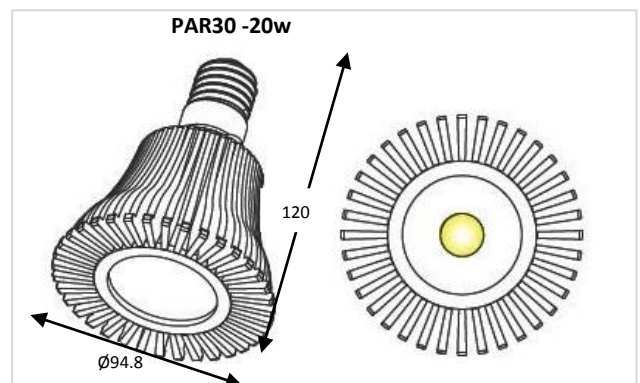

Quality / Affordable / Great savings / Genuine

Model. 产品型号	Power 功率 [w]	Voltage 电压 AC [v]	Beam Angle 发光角度	Lumen 流明 [lm]	CCT 色温 [K]	CRI 显色指数	Dimmable 调光及类型	Dimensions 灯具尺寸 [mm]	Net Weight 重量 [g]
AP30-10w	10	100 - 245	20° - 45°	690 - 790	2700-6500	>80	Yes	Ø50*100	335
AP30-20w	20	100 - 245	20° - 45°	1600 - 1680	2700-6500	>80	Yes	Ø95*120	400

*WW(Warm white: (2700 - 3500K), CW(Cool white: 4500-5000K) DL(Daylight: 6000 - 6500K) | (Type of colour and base does not affect prices)

*Available in E27 base

*Additional \$5.00 for dimmable function

PHOTOMETRIC PARAMETER 实测光参数分布图